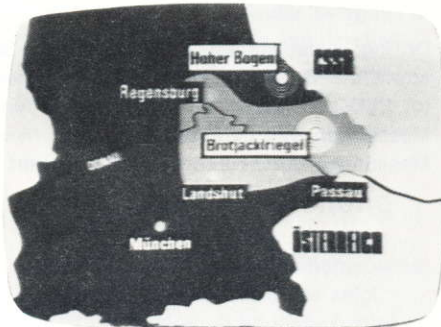

Am BROTJACKLRIEGEL im BAYERISCHEN WALD

Eine Moritat in neun schrecklichen Bildern, frei getextet nach einer Fernsehsendung »BR intern« des Bayerischen Rundfunks.

Der 1016 m hohe Brotjacklriegel (hochdeutsch wohl: Breiter Jägerriegel) liegt im südlichen Teil des Bayerischen Waldes, im lichten Sonnenwald zwischen Deggendorf und Grafenau.

1. BILD

Am Brotjacklriegel im Bayerischen Wald Forstamtmann Stern mit der Büchse knallt. Die Wege zur Höh' weisen Masken aus Holz; er hat sie geschnitzt und ist darauf stolz.

2. BILD

R&S-Antennen haben droben den Zweck, der Funk/Fernseh-Versorgung im Drei-Länder-Eck. Schon manches Jahrzehnt trotz der Sendemast der Hitze, dem Wind und der Eises-Last.

3. BILD

Stationsleiter und zugleich Herr im Hause ist neben Resi Röhrli links im Bild: Siegfried Krause. Raumpflegerin Resi war der Weg nie zu weit, seit '51 kommt sie, ob's stürmt oder schneit.

4. BILD

8. BILD

. . . Die drei neuen sind Klasse, d'ner cri der Mode; sie stammen wieder von Schwarz und von Rohde. Auch die Fernsehsender nimmt man bald ins Gebet, dann ist Brotjacklriegel wieder voll up to date.